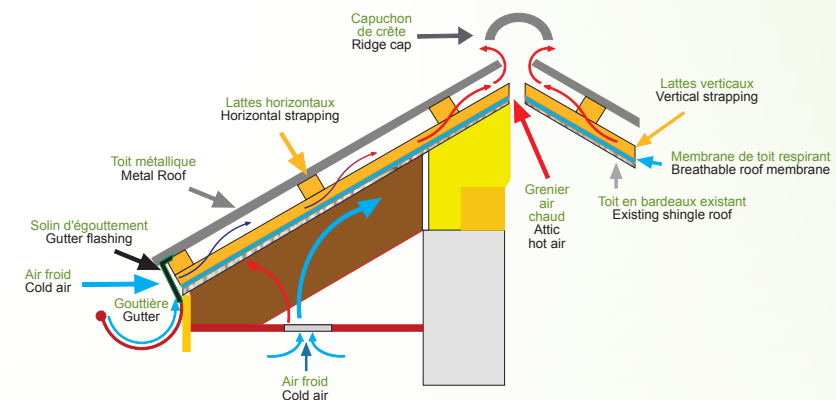

UNE COMPOSITION D'UN METAL-TECH • A COMPOSITION OF A METAL-TECH

CARACTÉRISTIQUES PHYSIQUES / PHYSICAL CHARACTERISTICS

	Épaisseur / Thickness	Zinc	Épaisseur de la peinture / Paint Thickness	Type
Acier / Steel	0.5mm	275> g/sq.m.	35-45 µm	Polyester Polyamide