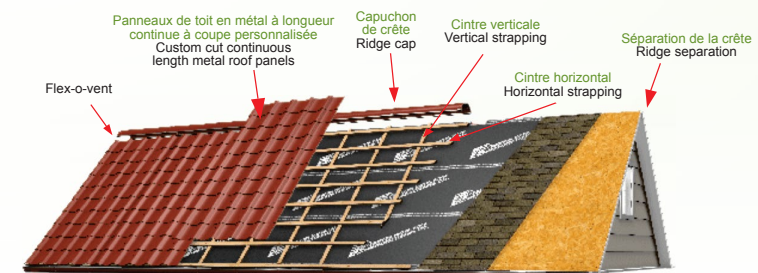

UNE COMPOSITION D'UN METAL-TECH • A COMPOSITION OF A METAL-TECH

CARACTÉRISTIQUES PHYSIQUES / PHYSICAL CHARACTERISTICS

	Épaisseur / Thickness	Zinc	Épaisseur de la peinture / Paint Thickness	Type
Acier / Steel	0.5mm	275> g/sq.m.	35-45 µm	Polyester Polyamide