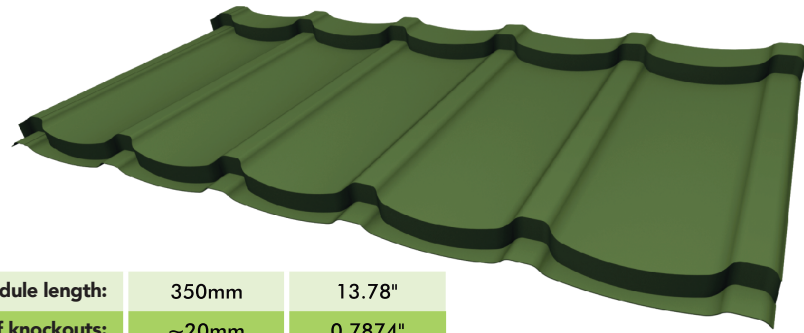

D20 INDIGO

Longueur du module / Module length:	350mm	13.78"
Hauteur des knockouts / Height of knockouts:	~20mm	0.7874"
Hauteur du profil / Profile height:	~19mm	0.748"
Largeur de couverture / Covering width:	1150mm	45.28"
Largeur hors tout / Overall width:	~1210mm	45.28"
Longueur max. de la feuille / Max. sheet length:	7500mm	24.61'
Longueur min. de la feuille / Min. sheet length:	370mm	14.76"
Épaisseur / Thickness:	0,5 0,6mm	0.01969" 0.02362"

CARACTÉRISTIQUES:

- Membrane respirante sur tout le toit
- Lattes de bois verticaux et horizontaux de 1"x3"
- Panneaux de longueur personnalisés en acier galvanisé
- Acier de 0,5 mm - 25-26 gauge
- Cinq couches de finition de peinture en polyamide polyester
- Acier - Garantie à vie